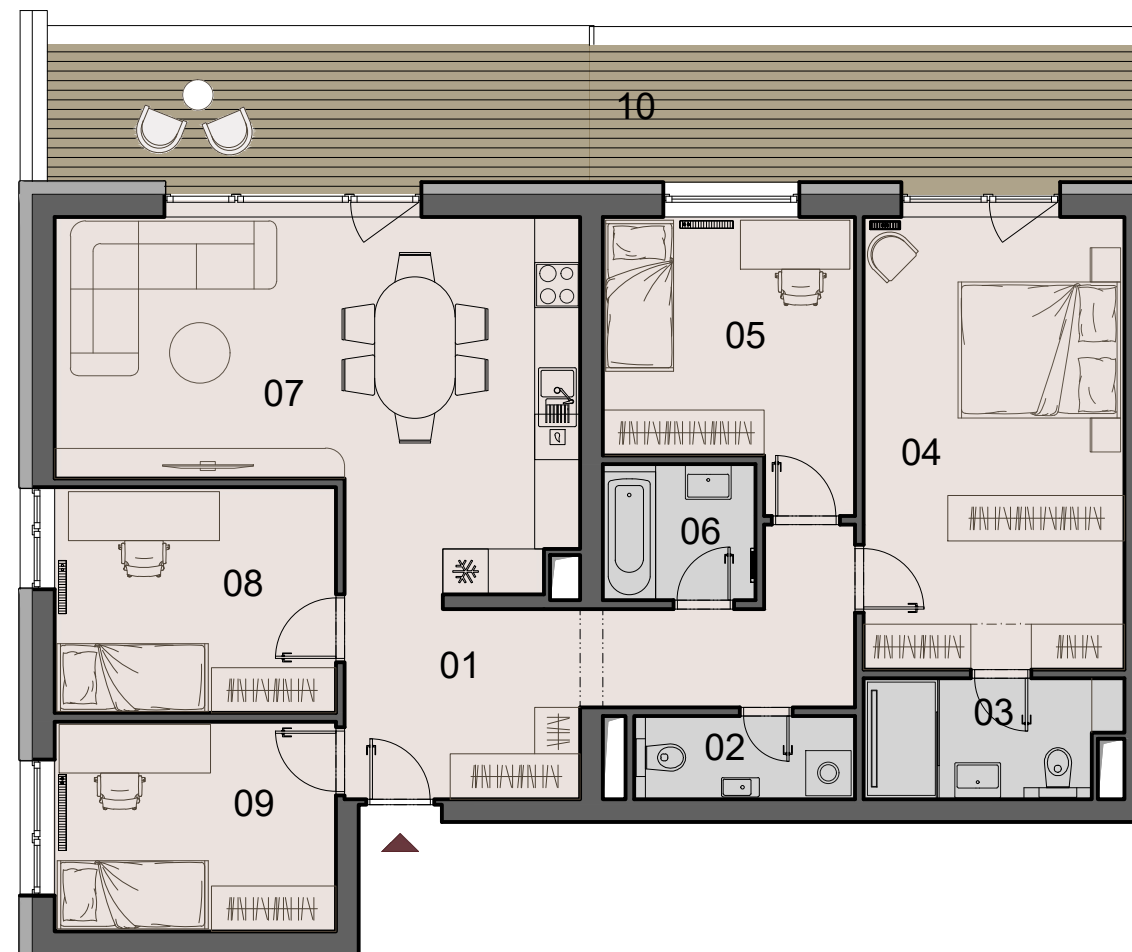

to je láska

suterén

1. podlažie

pohľad východný

ČÍSLO BYTU	08+09
PODLAŽIE	1. Podlažie
TYP	5 izbový
SVETLÁ VÝŠKA BYTU	2,65 m
PLOCHA INTERIÉRU	110,27 m ²
PLOCHA EXTERIÉRU	26,88 m ²
CELKOVÁ PLOCHA	143,61 m²

01	Chodba	14,74
02	WC	3,21
03	Kúpeľňa	5,14
04	Izba	21,20
05	Izba	11,48
06	Kúpeľňa	3,64
07	Obývacia izba s kuchyňou	29,43
08	Izba	11,10
09	Izba	10,32
	Plocha interiéru	110,27
10	Terasa	26,88
	Pivnica č.08	3,31
	Pivnica č.09	3,15
	Celková plocha	143,61 m²

Výmery miestností majú informatívny charakter a nezahŕňajú plochu pod priečkami. Uvedené hrubé rozmery (bez povrchovej úpravy) sú predbežné a nemusia sa zhodovať s realizačným projektom. Riešenie zariadenia je ilustračné, rozsah štandardu je popísaný v špecifikácii. Zmeny vyhradené.