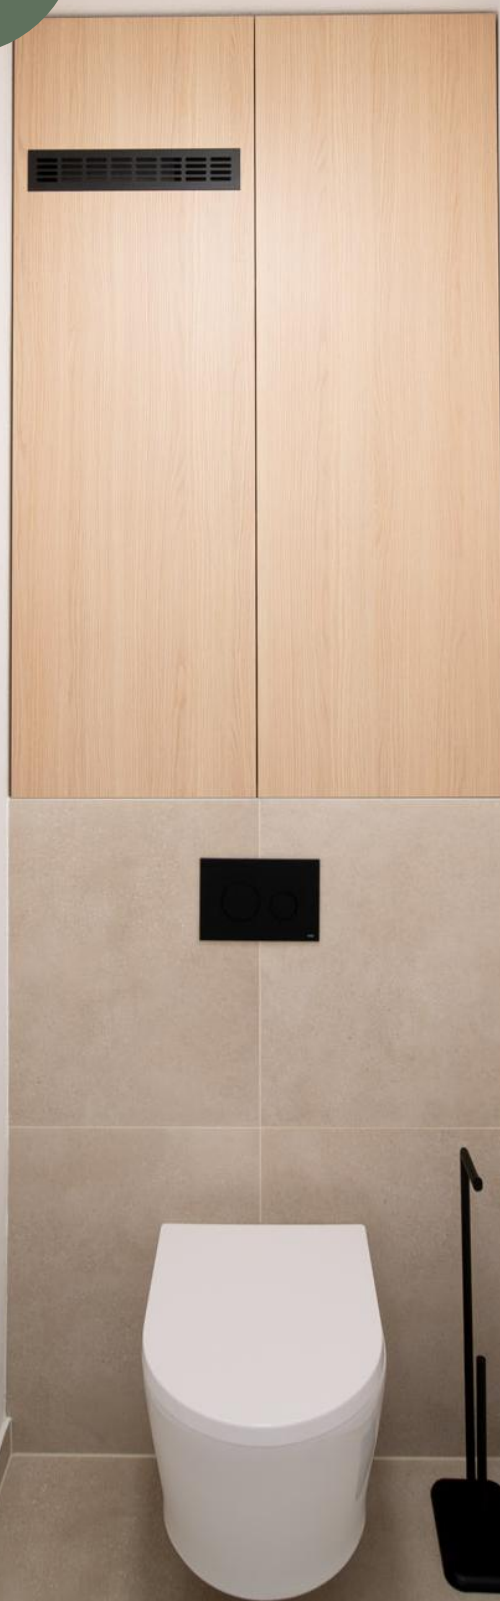

LIŠTA UKONČOVACIA HAVOS L, hliník elox, ALE10250, strieborná
dĺžka 250 cm / výška 10 mm

SANITA A PRÍSLUŠENSTVO

UMÝVADLÁ, BATÉRIE, TOALETA

Umývadlo SAT Infinito
60,5 x 46,5 cm, SATINF6046

Sifón umývadlový OPTIMA 5/4 CR