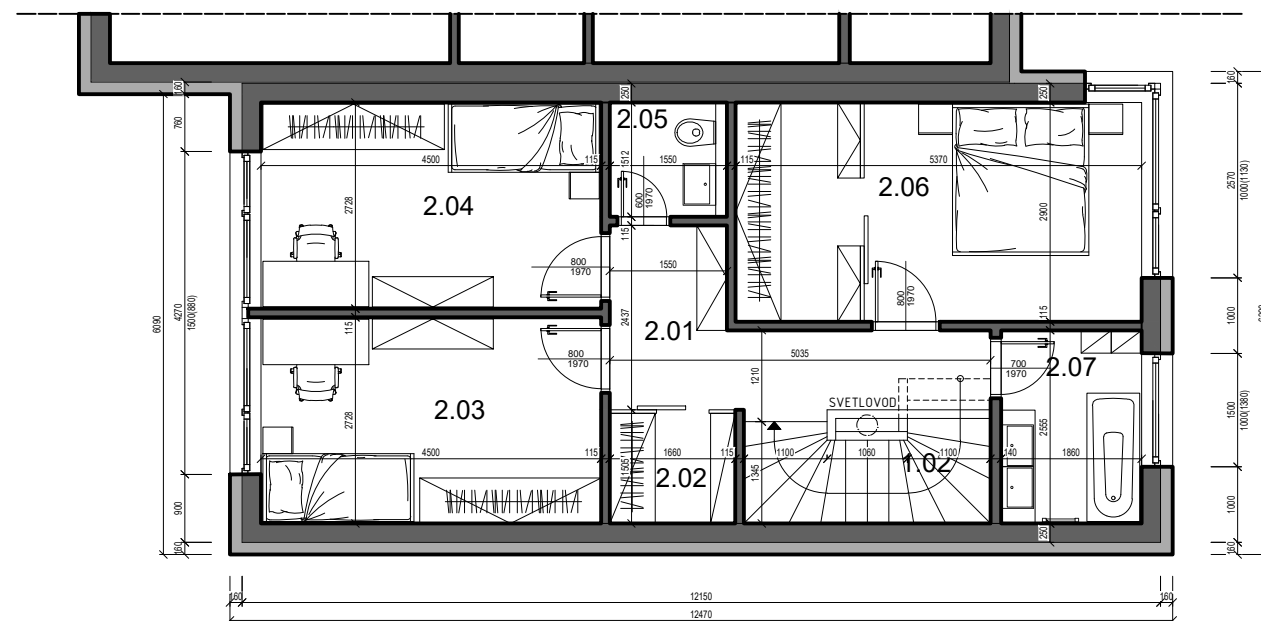

*to je láska*

ČÍSLO DOMU	01
POČET IZIEB	4-izbový
SVETLÁ VÝŠKA	2,60 m
CELKOVÁ ÚŽITKOVÁ PLOCHA	117,61 m <sup>2</sup>
PLOCHA POZEMKU	296,8 m <sup>2</sup>

1.01	Chodba	7,82
1.02	Schodisko	4,97
1.03	Komora	3,03
1.04	Obývacia izba s kuchyňou	34,81
1.05	Kúpeľňa + Technická miestnosť	5,57
1.06	Sklad	3,59
2.01	Chodba	8,12
2.02	Šatník	2,50
2.03	Izba	12,27
2.04	Izba	12,27
2.05	WC	2,34
2.06	Izba	15,57
2.07	Kúpeľňa	4,75
<b>Plocha interiéru</b>		<b>117,61 m<sup>2</sup></b>
Terasa		12,93

Výmery miestnosti majú informatívny charakter a nezahŕňajú plochu pod priečkami. Uvedené hrubé rozmery (bez povrchovej úpravy) sú predbežné a nemusia sa zhodovať s realizačným projektom. Riešenie zariadenia je ilustračné, rozsah štandardu je popísaný v špecifikácii. Zmeny vyhradené.