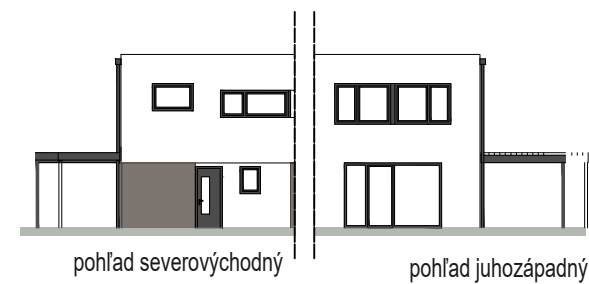

*to je láska*

ČÍSLO DOMU	01
POČET IZIEB	4-izbový
SVETLÁ VÝŠKA	2,60 m
CELKOVÁ ÚŽITKOVÁ PLOCHA	117,61 m <sup>2</sup>
PLOCHA POZEMKU	296,8 m <sup>2</sup>

1.01	Chodba	7,82
1.02	Schodisko	4,97
1.03	Komora	3,03
1.04	Obývacia izba s kuchyňou	34,81
1.05	Kúpeľňa + Technická miestnosť	5,57
1.06	Sklad	3,59
2.01	Chodba	8,12
2.02	Šatník	2,50
2.03	Izba	12,27
2.04	Izba	12,27
2.05	WC	2,34
2.06	Izba	15,57
2.07	Kúpeľňa	4,75
<b>Plocha interiéru</b>		<b>117,61 m<sup>2</sup></b>
Terasa		12,93