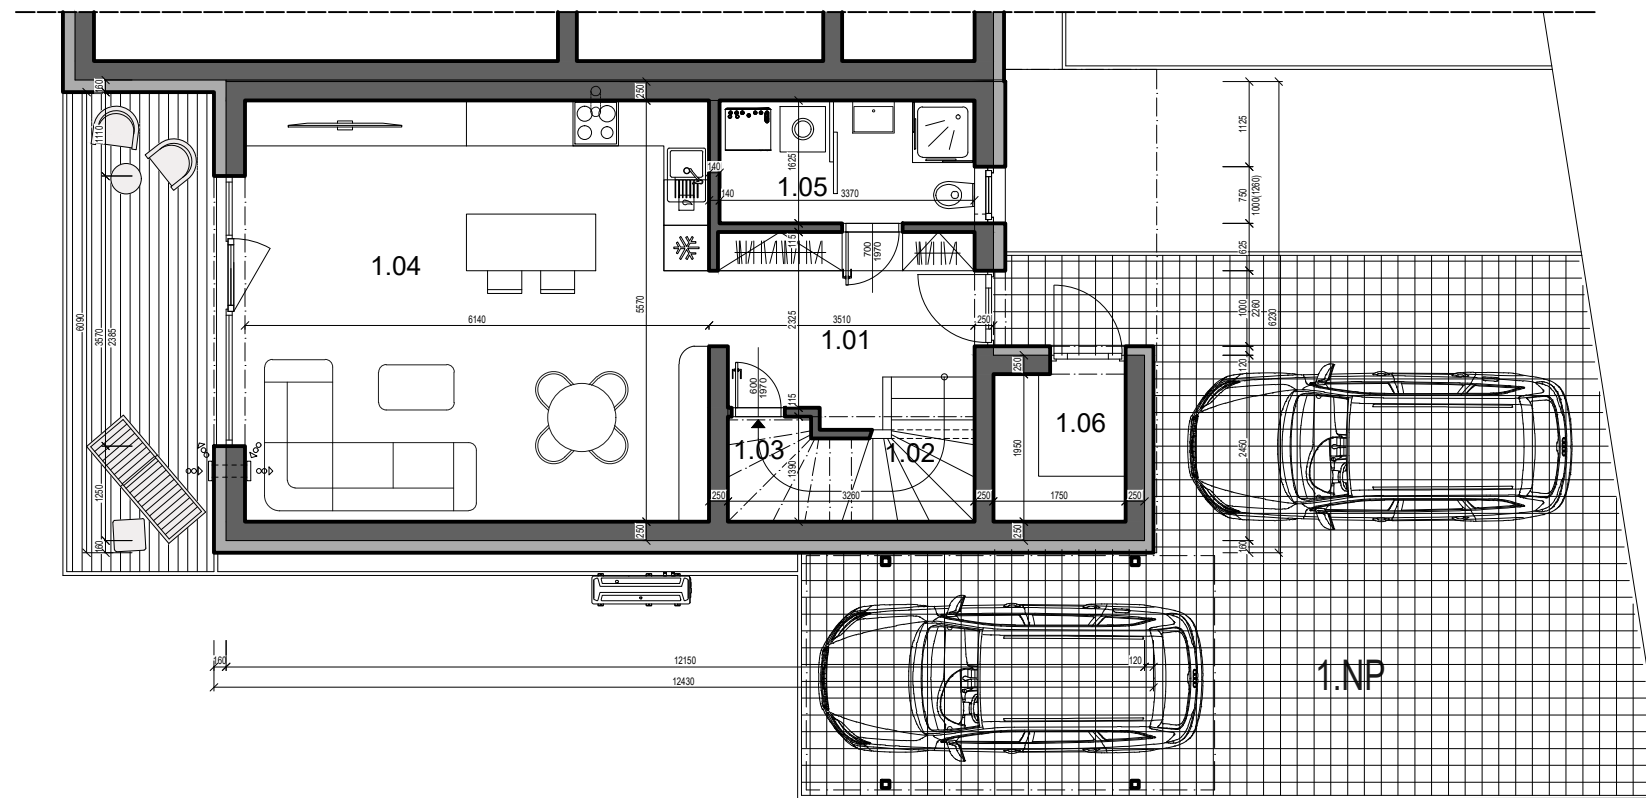

*to je láska*

ČÍSLO DOMU	01
POČET IZIEB	4-izbový
SVETLÁ VÝŠKA	2,60 m
CELKOVÁ ÚŽITKOVÁ PLOCHA	117,61 m <sup>2</sup>
PLOCHA POZEMKU	296,8 m <sup>2</sup>

1.01	Chodba	7,82
1.02	Schodisko	4,97
1.03	Komora	3,03
1.04	Obývacia izba s kuchyňou	34,81
1.05	Kúpeľňa + Technická miestnosť	5,57
1.06	Sklad	3,59
2.01	Chodba	8,12
2.02	Šatník	2,50
2.03	Izba	12,27
2.04	Izba	12,27
2.05	WC	2,34
2.06	Izba	15,57
2.07	Kúpeľňa	4,75
<b>Plocha interiéru</b>		<b>117,61 m<sup>2</sup></b>
Terasa		12,93

Výmery miestnosti majú informatívny charakter a nezahŕňajú plochu pod priečkami. Uvedené hrubé rozmery (bez povrchovej úpravy) sú predbežné a nemusia sa zhodovať s realizačným projektom. Riešenie zariadenia je ilustračné, rozsah štandardu je popísaný v špecifikácii. Zmeny vyhradené.