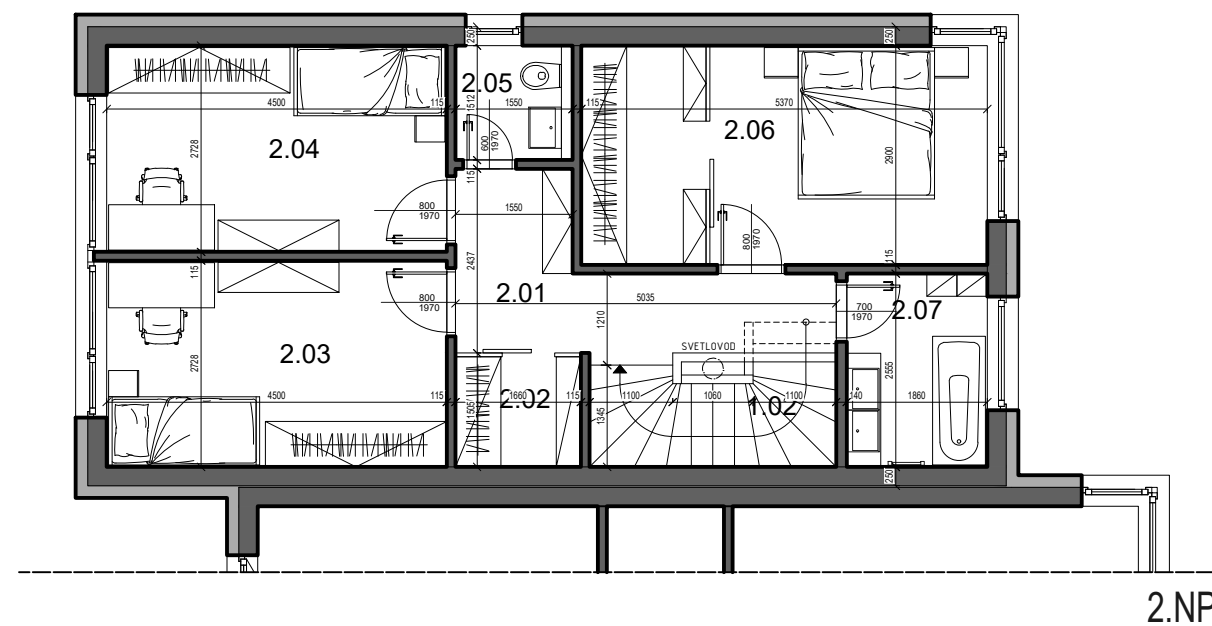

to je láska

ČÍSLO DOMU	02
POČET IZIEB	4-izbový
SVETLÁ VÝŠKA	2,60 m
CELKOVÁ ÚŽITKOVÁ PLOCHA	117,61 m ²
PLOCHA POZEMKU	250,8 m ²

1.01	Chodba	7,82
1.02	Schodisko	4,97
1.03	Komora	3,03
1.04	Obývacia izba s kuchyňou	34,81
1.05	Kúpeľňa + Technická miestnosť	5,57
1.06	Sklad	3,59

2.01	Chodba	8,12
2.02	Šatník	2,50
2.03	Izba	12,27
2.04	Izba	12,27
2.05	WC	2,34
2.06	Izba	15,57
2.07	Kúpeľňa	4,75

Plocha interiéru	117,61 m²
Terasa	13,03

Výmery miestností majú informatívny charakter a nezahŕňajú plochu pod priečkami. Uvedené hrubé rozmery (bez povrchovej úpravy) sú predbežné a nemusia sa zhodovať s realizačným projektom. Riešenie zariadenia je ilustračné, rozsah štandardu je popísaný v špecifikácii. Zmeny vyhradené.