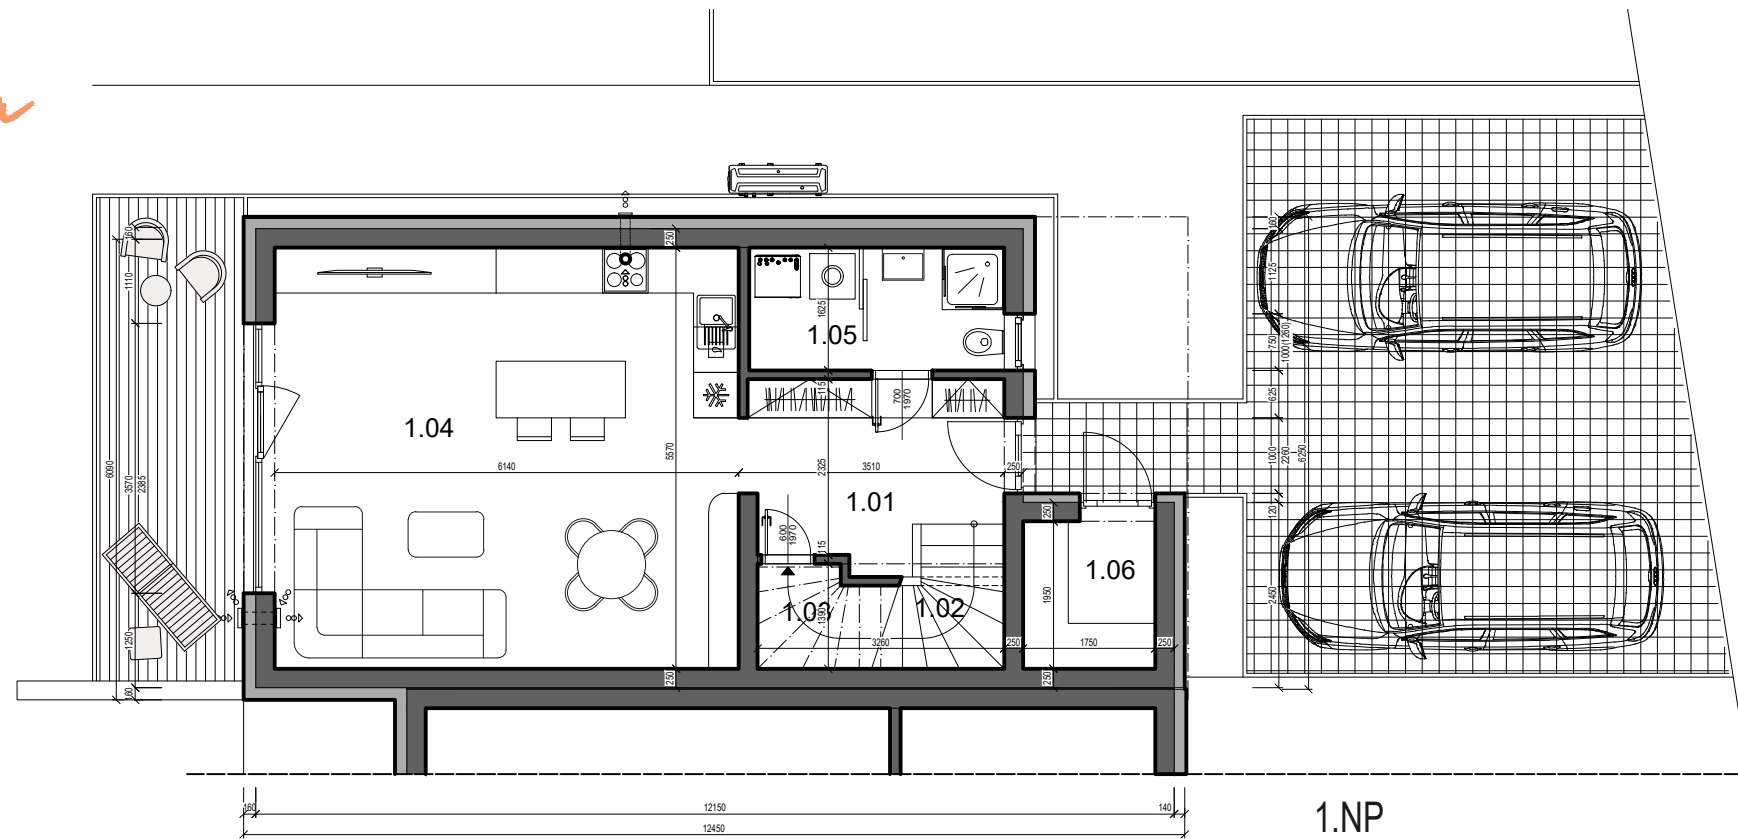

to je láska

ČÍSLO DOMU	02
POČET IZIEB	4-izbový
SVETLÁ VÝŠKA	2,60 m
CELKOVÁ ÚŽITKOVÁ PLOCHA	117,61 m ²
PLOCHA POZEMKU	250,8 m ²

1.01	Chodba	7,82
1.02	Schodisko	4,97
1.03	Komora	3,03
1.04	Obývacia izba s kuchyňou	34,81
1.05	Kúpeľňa + Technická miestnosť	5,57
1.06	Sklad	3,59

2.01	Chodba	8,12
2.02	Šatník	2,50
2.03	Izba	12,27
2.04	Izba	12,27
2.05	WC	2,34
2.06	Izba	15,57
2.07	Kúpeľňa	4,75

Plocha interiéru	117,61 m²
Terasa	13,03

Výmery miestností majú informatívny charakter a nezahŕňajú plochu pod priečkami. Uvedené hrubé rozmery (bez povrchovej úpravy) sú predbežné a nemusia sa zhodovať s realizačným projektom. Riešenie zariadenia je ilustračné, rozsah štandardu je popísaný v špecifikácii. Zmeny vyhradené.