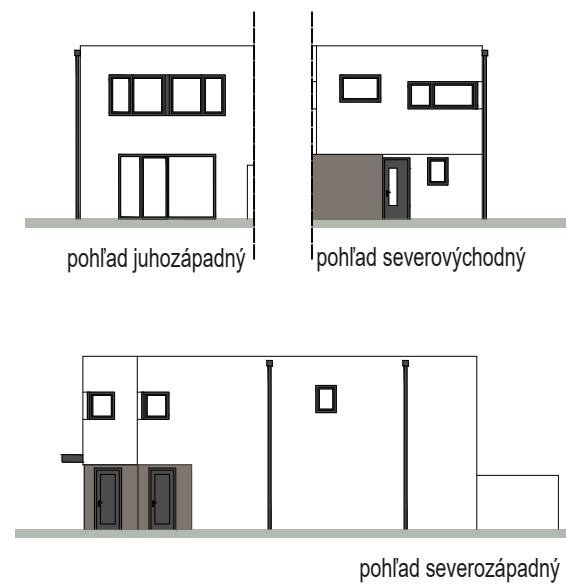

to je láska

ČÍSLO DOMU	02
POČET IZIEB	4-izbový
SVETLÁ VÝŠKA	2,60 m
CELKOVÁ ÚŽITKOVÁ PLOCHA	117,61 m ²
PLOCHA POZEMKU	250,8 m ²

1.01	Chodba	7,82
1.02	Schodisko	4,97
1.03	Komora	3,03
1.04	Obývacia izba s kuchyňou	34,81
1.05	Kúpeľňa + Technická miestnosť	5,57
1.06	Sklad	3,59

2.01	Chodba	8,12
2.02	Šatník	2,50
2.03	Izba	12,27
2.04	Izba	12,27
2.05	WC	2,34
2.06	Izba	15,57
2.07	Kúpeľňa	4,75

Plocha interiéru	117,61 m²
Terasa	13,03

Výmery miestností majú informatívny charakter a nezahŕňajú plochu pod priečkami. Uvedené hrubé rozmery (bez povrchovej úpravy) sú predbežné a nemusia sa zhodovať s realizačným projektom. Riešenie zariadenia je ilustračné, rozsah štandardu je popísaný v špecifikácii. Zmeny vyhradené.