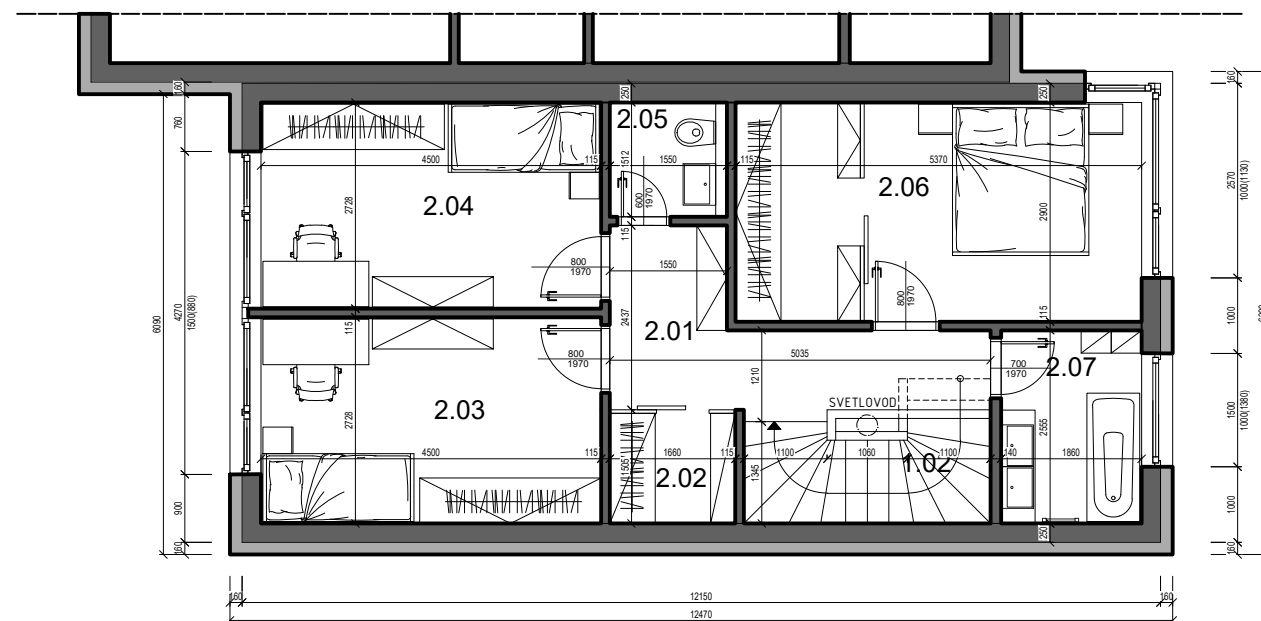

to je láska

ČÍSLO DOMU	03
POČET IZIEB	4-izbový
SVETLÁ VÝŠKA	2,60 m
CELKOVÁ ÚŽITKOVÁ PLOCHA	117,61 m ²
PLOCHA POZEMKU	296,9 m ²

1.01	Chodba	7,82
1.02	Schodisko	4,97
1.03	Komora	3,03
1.04	Obývacia izba s kuchyňou	34,81
1.05	Kúpeľňa + Technická miestnosť	5,57
1.06	Sklad	3,59
2.01	Chodba	8,12
2.02	Šatník	2,50
2.03	Izba	12,27
2.04	Izba	12,27
2.05	WC	2,34
2.06	Izba	15,57
2.07	Kúpeľňa	4,75
Plocha interiéru		117,61 m²
Terasa		12,93

Výmery miestností majú informatívny charakter a nezahŕňajú plochu pod priečkami. Uvedené hrubé rozmery (bez povrchovej úpravy) sú predbežné a nemusia sa zhodovať s realizačným projektom. Riešenie zariadenia je ilustračné, rozsah standardu je popísaný v špecifikácii. Zmery vyhradené.