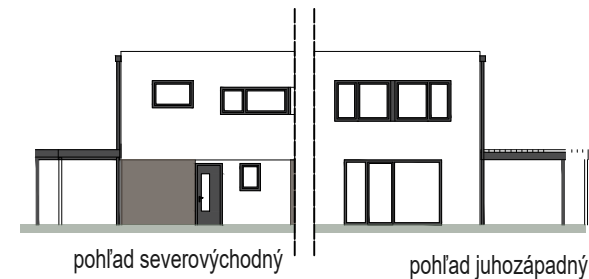

to je láska

ČÍSLO DOMU	03
POČET IZIEB	4-izbový
SVETLÁ VÝŠKA	2,60 m
CELKOVÁ ÚŽITKOVÁ PLOCHA	117,61 m ²
PLOCHA POZEMKU	296,9 m ²

1.01	Chodba	7,82
1.02	Schodisko	4,97
1.03	Komora	3,03
1.04	Obývacia izba s kuchyňou	34,81
1.05	Kúpeľňa + Technická miestnosť	5,57
1.06	Sklad	3,59
2.01	Chodba	8,12
2.02	Šatník	2,50
2.03	Izba	12,27
2.04	Izba	12,27
2.05	WC	2,34
2.06	Izba	15,57
2.07	Kúpeľňa	4,75
Plocha interiéru		117,61 m²
Terasa		12,93