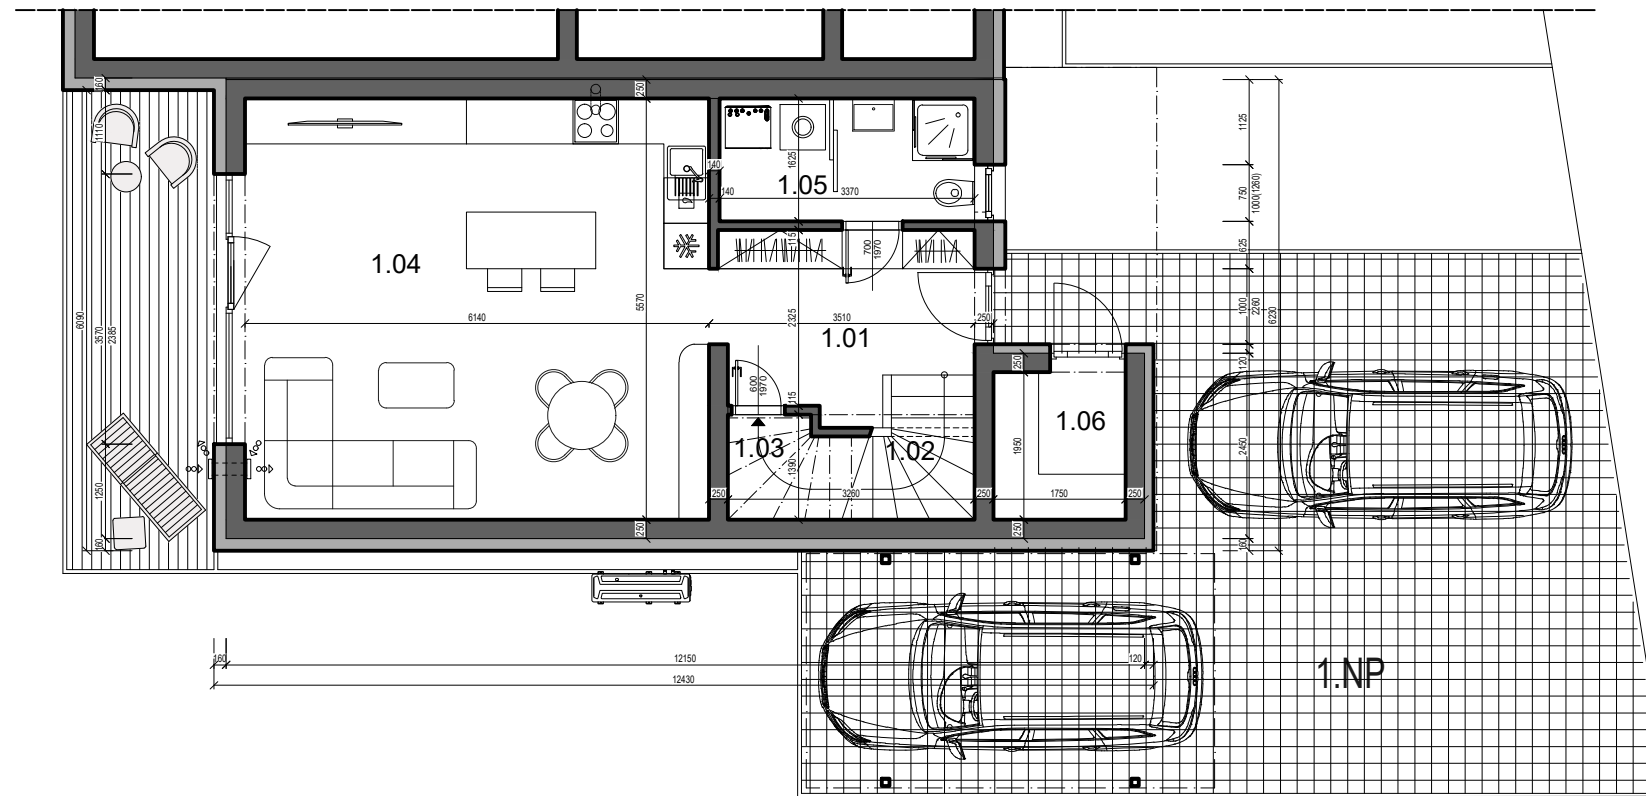

to je láska

ČÍSLO DOMU	03
POČET IZIEB	4-izbový
SVETLÁ VÝŠKA	2,60 m
CELKOVÁ ÚŽITKOVÁ PLOCHA	117,61 m ²
PLOCHA POZEMKU	296,9 m ²

1.01	Chodba	7,82
1.02	Schodisko	4,97
1.03	Komora	3,03
1.04	Obývacia izba s kuchyňou	34,81
1.05	Kúpeľňa + Technická miestnosť	5,57
1.06	Sklad	3,59
2.01	Chodba	8,12
2.02	Šatník	2,50
2.03	Izba	12,27
2.04	Izba	12,27
2.05	WC	2,34
2.06	Izba	15,57
2.07	Kúpeľňa	4,75
Plocha interiéru		117,61 m²
Terasa		12,93

Výmery miestností majú informatívny charakter a nezahŕňajú plochu pod priečkami. Uvedené hrubé rozmery (bez povrchovej úpravy) sú predbežné a nemusia sa zhodovať s realizačným projektom. Riešenie zariadenia je ilustračné, rozsah standardu je popísaný v špecifikácii. Zmery vyhradené.