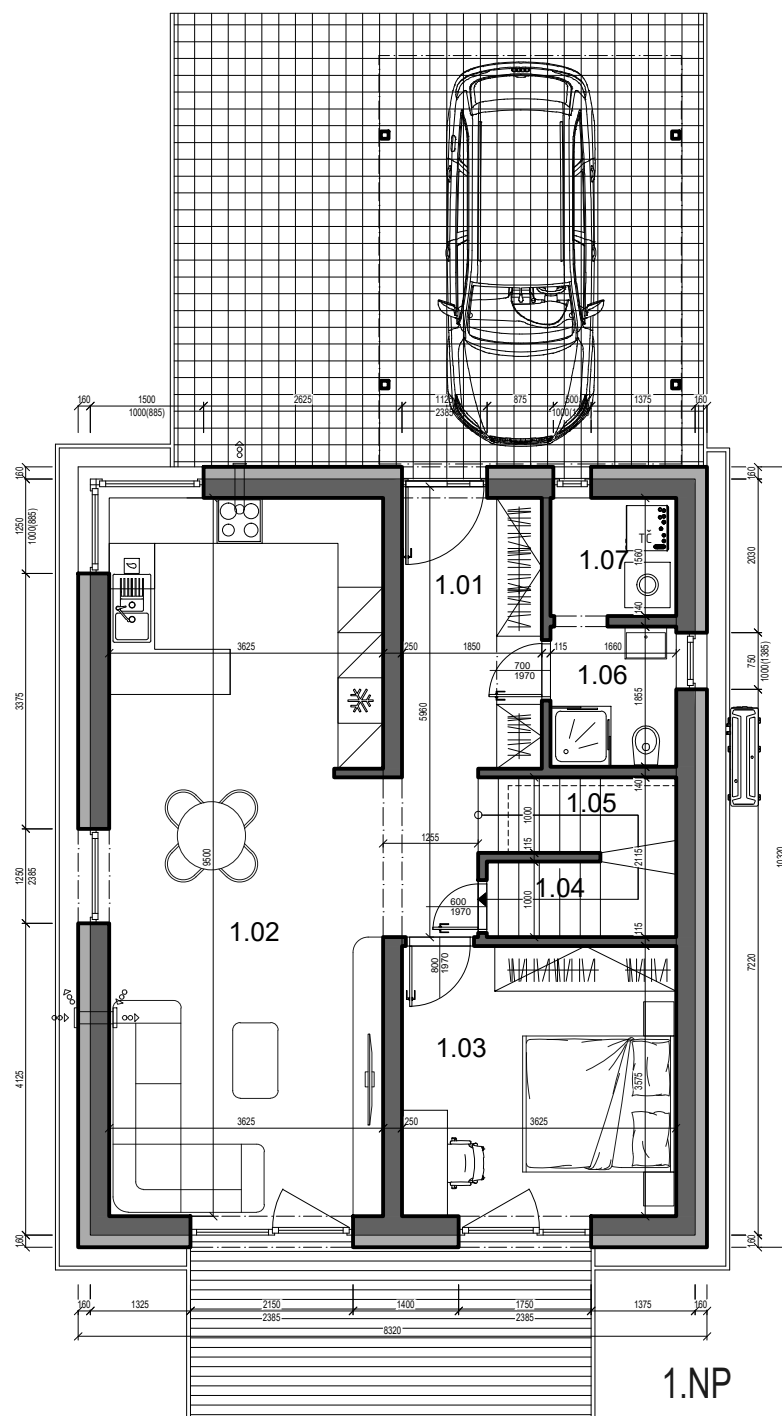

*to je láska*

pohľad juhovýchodný

pohľad severozápadný

pohľad severovýchodný

pohľad juhozápadný

ČÍSLO DOMU	13
POČET IZIEB	5 izbový
SVETLÁ VÝŠKA	2,60 m
CELKOVÁ ÚŽITKOVÁ PLOCHA	134,42 m <sup>2</sup>
PLOCHA POZEMKU	439,2 m <sup>2</sup>

1.01	Chodba	9,69
1.02	Obývacia izba s kuchyňou	34,96
1.03	Izba	13,27
1.04	Komora	2,78
1.05	Schodisko	5,54
1.06	Kúpeľňa+WC	3,22
1.07	Technická miestnosť	2,64
2.01	Chodba	5,17
2.02	Izba	17,16
2.03	Izba	14,47
2.04	Izba	12,96
2.05	Kúpeľňa	6,52
2.06	Kúpeľňa	6,04
<b>Plocha interiéru</b>		<b>134,42 m<sup>2</sup></b>
Terasa		12,55

Výmery miestností majú informatívny charakter a nezahŕňajú plochu pod priečkami. Uvedené hrubé rozmery (bez povrchovej úpravy) sú predbežné a nemusia sa zhodovať s realizačným projektom. Riešenie zariadenia je ilustračné, rozsah štandardu je popísaný v špecifikácii. Změny vyhradené.