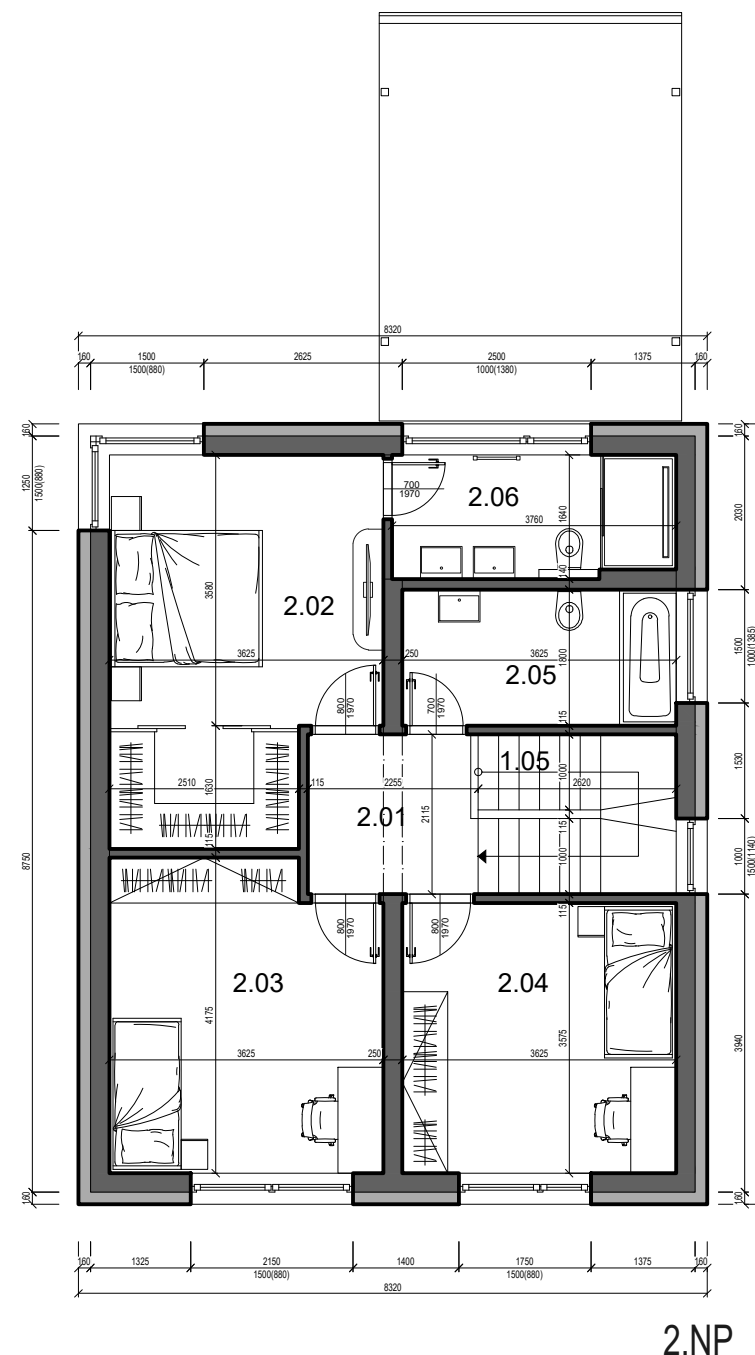

*to je láska*

pohľad juhovýchodný

pohľad severozápadný

pohľad severovýchodný

pohľad juhozápadný

ČÍSLO DOMU	13
POČET IZIEB	5 izbový
SVETLÁ VÝŠKA	2,60 m
CELKOVÁ ÚŽITKOVÁ PLOCHA	134,42 m <sup>2</sup>
PLOCHA POZEMKU	439,2 m <sup>2</sup>

1.01	Chodba	9,69
1.02	Obývacia izba s kuchyňou	34,96
1.03	Izba	13,27
1.04	Komora	2,78
1.05	Schodisko	5,54
1.06	Kúpeľňa+WC	3,22
1.07	Technická miestnosť	2,64
2.01	Chodba	5,17
2.02	Izba	17,16
2.03	Izba	14,47
2.04	Izba	12,96
2.05	Kúpeľňa	6,52
2.06	Kúpeľňa	6,04
<b>Plocha interiéru</b>		<b>134,42 m<sup>2</sup></b>
Terasa		12,55

Výmery miestností majú informatívny charakter a nezahŕňajú plochu pod priečkami. Uvedené hrubé rozmery (bez povrchovej úpravy) sú predbežné a nemusia sa zhodovať s realizačným projektom. Riešenie zariadenia je ilustračné, rozsah štandardu je popísaný v špecifikácii. Změny vyhradené.