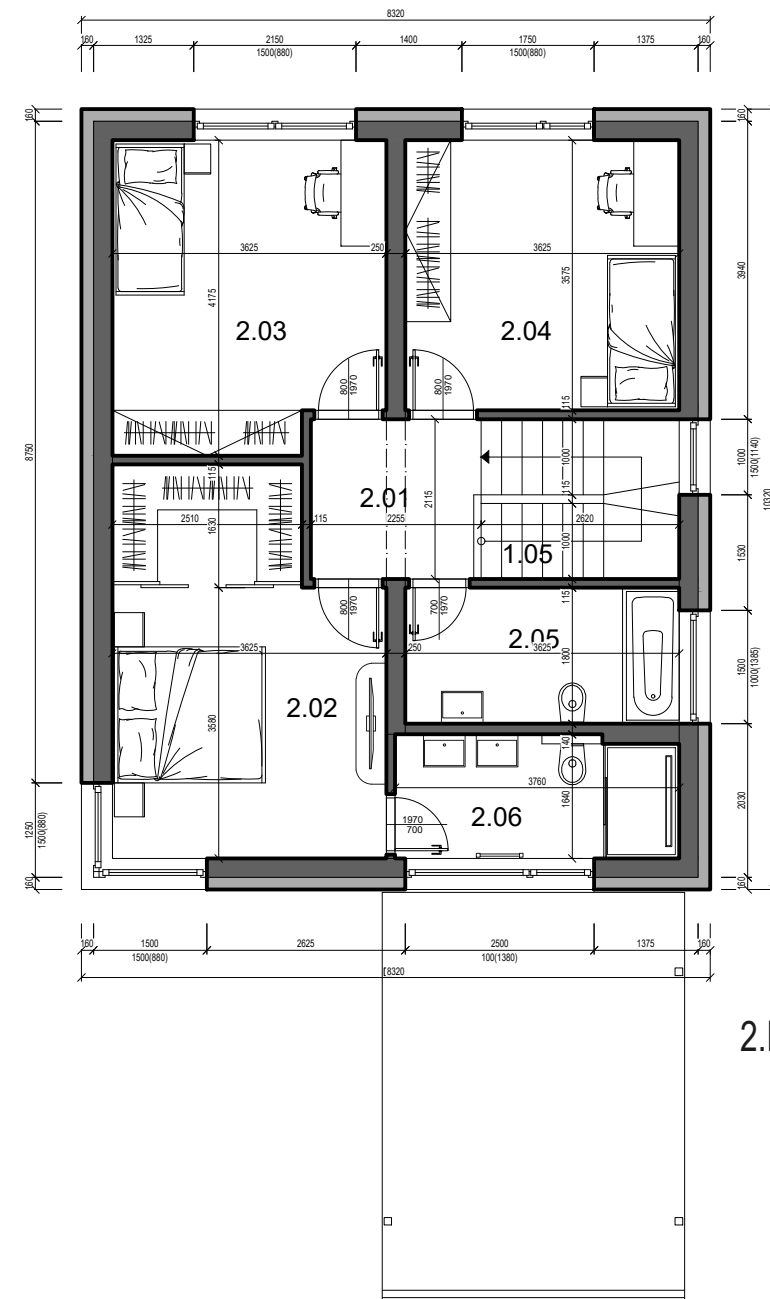

*to je láska*

ČÍSLO DOMU	33
POČET IZIEB	5 izbový
SVETLÁ VÝŠKA	2,60 m
CELKOVÁ ÚŽITKOVÁ PLOCHA	134,42 m <sup>2</sup>
PLOCHA POZEMKU	568,36 m <sup>2</sup>

1.01	Chodba	9,69
1.02	Obývacia izba s kuchyňou	34,96
1.03	Izba	13,27
1.04	Komora	2,78
1.05	Schodisko	5,54
1.06	Kúpeľňa+WC	3,22
1.07	Technická miestnosť	2,64
2.01	Chodba	5,17
2.02	Izba	17,16
2.03	Izba	14,47
2.04	Izba	12,96
2.05	Kúpeľňa	6,52
2.06	Kúpeľňa	6,04
<b>Plocha interiéru</b>		<b>134,42 m<sup>2</sup></b>
Terasa		12,55

Výmery miestnosti majú informatívny charakter a nezahŕňajú plochu pod priečkami. Uvedené hrubé rozmery (bez povrchovej úpravy) sú predbežné a nemusia sa zhodovať s realizačným projektom. Riešenie zariadenia je ilustračné, rozsah štandardu je popísaný v špecifikácii. Změry vyhradené.