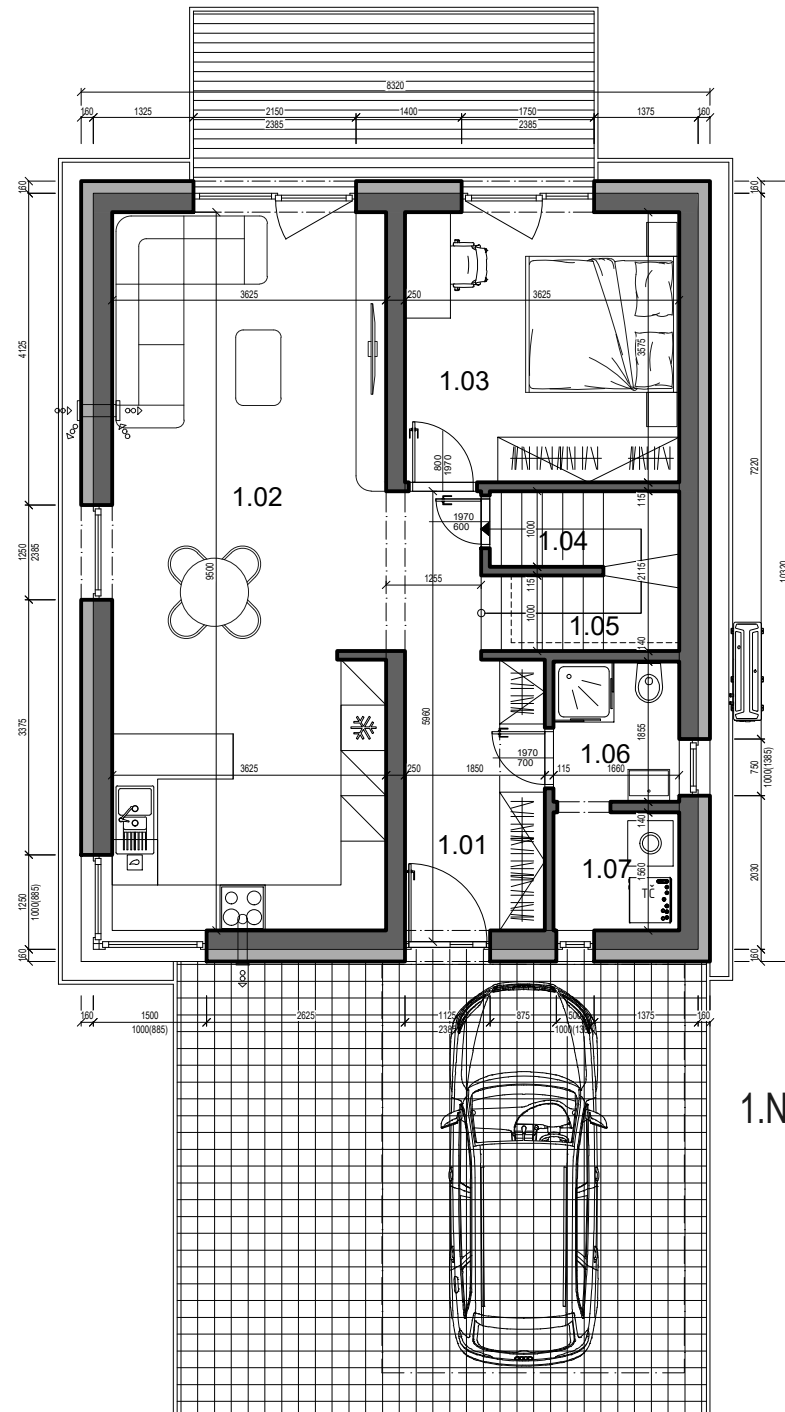

*to je láska*

ČÍSLO DOMU	33
POČET IZIEB	5 izbový
SVETLÁ VÝŠKA	2,60 m
CELKOVÁ ÚŽITKOVÁ PLOCHA	134,42 m <sup>2</sup>
PLOCHA POZEMKU	568,36 m <sup>2</sup>

1.01	Chodba	9,69
1.02	Obývacia izba s kuchyňou	34,96
1.03	Izba	13,27
1.04	Komora	2,78
1.05	Schodisko	5,54
1.06	Kúpeľňa+WC	3,22
1.07	Technická miestnosť	2,64
2.01	Chodba	5,17
2.02	Izba	17,16
2.03	Izba	14,47
2.04	Izba	12,96
2.05	Kúpeľňa	6,52
2.06	Kúpeľňa	6,04
<b>Plocha interiéru</b>		<b>134,42 m<sup>2</sup></b>
Terasa		12,55

Výmery miestnosti majú informatívny charakter a nezahŕňajú plochu pod priečkami. Uvedené hrubé rozmery (bez povrchovej úpravy) sú predbežné a nemusia sa zhodovať s realizačným projektom. Riešenie zariadenia je ilustračné, rozsah štandardu je popísaný v špecifikácii. Změry vyhradené.